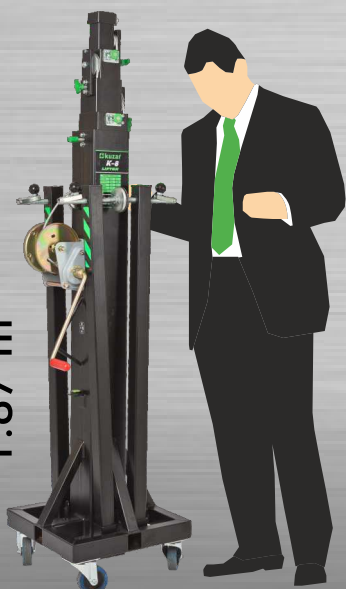

Maximum height
Altura máxima

6.5 m / 21.33ft

Maximum load
Carga máxima

300kg / 661lb

Folded height
Altura plegada

1.87m / 6.14ft

Work surface
*Superficie trabajo*2.57 x 2.57m /
8.43 x 8.43ft**Adaptor**
Inserto

Ø50mm

Weight
Peso

124kg / 273.4lb

Security system
Sistema seguridad

KAT Lock

BGV C1 (GUV-VC1)
CE 2006/42/CE

1.87 m

Made in Spain (EU)

*Finished: E-poxy*
Main material: Steel **Data
Sheet**