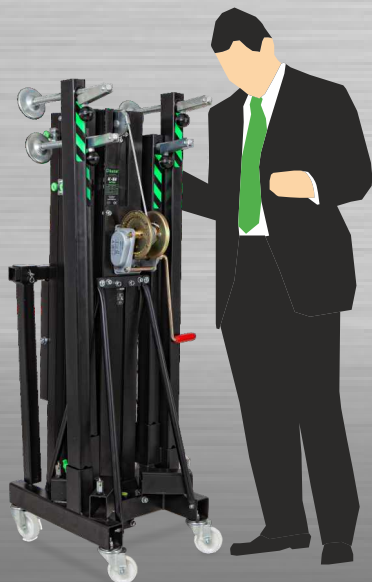

Maximum height
Altura máxima

5.95 m / 19.5ft

Maximum load
Carga máxima

300kg / 661lb

Folded height
Altura plegada

1.57m / 5.15ft

Work surface
Superficie trabajo

1.91 x 2.15m /
6.27 x 7.05ft

Weight
Peso

164kg / 361.6lb

Multifunctional:

Line Array
Front Load

Security system
Sistema seguridad

KAT Lock*

* KAT Lock for Multifunctional towerlifts
has two extra positions: BLOCK or LIFT

1.57 m