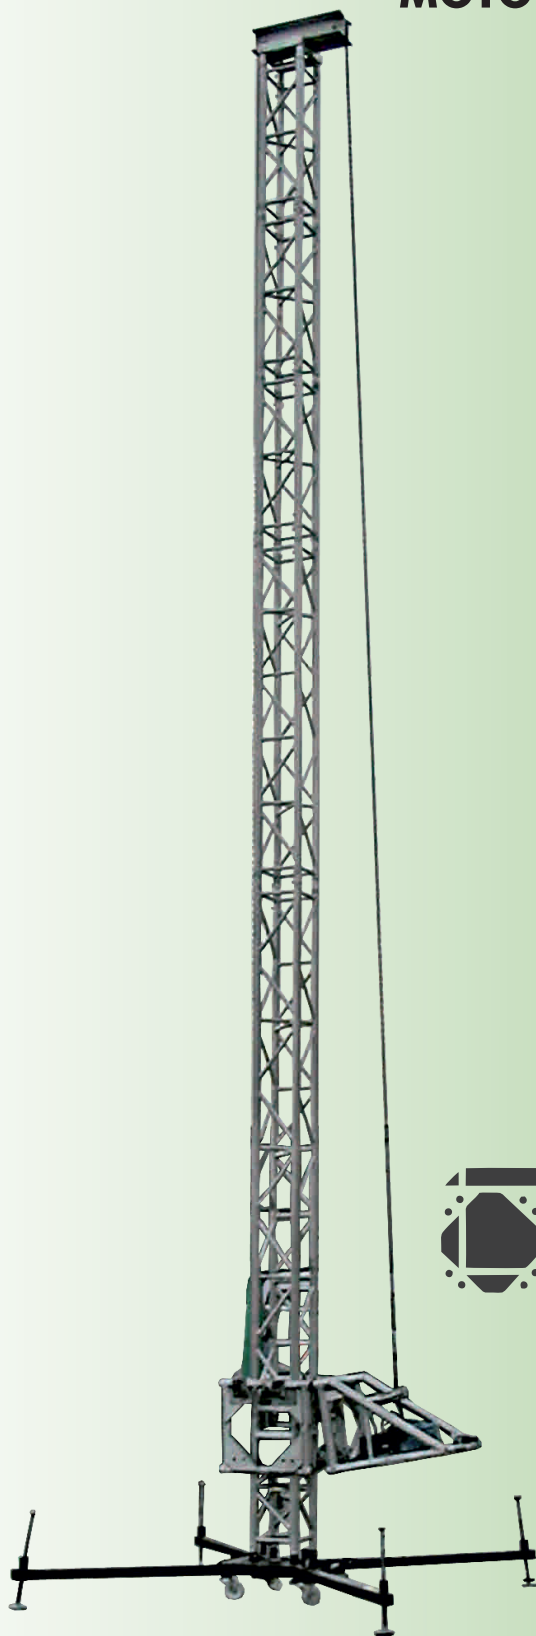

**Altura Máxima:** 9 m**Carga Máxima:** 1000 kg**Espacio trabajo:** 2.80 x 2.80 m**Altura plegada:** 1.68 m**Construcción en:** Truss Aluminio  
30 o 40cm**Sistema seguridad:** Motor break**Data  
Sheet**