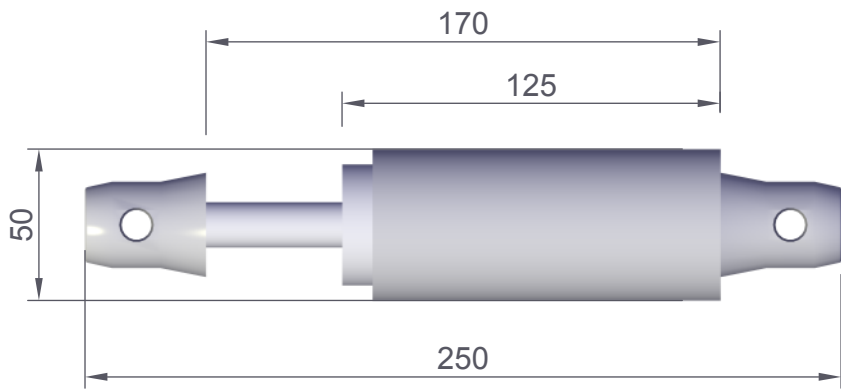

H

H^{OF} KON		290/400		Spacer male, adjust.
Art.no.	11199ADJ	TÜV		H.O.F. Alutec GmbH & Co. KG
	Tube	50x2 mm	EUROCODE 9	
	EN-AW 6082T6			
	Weight			