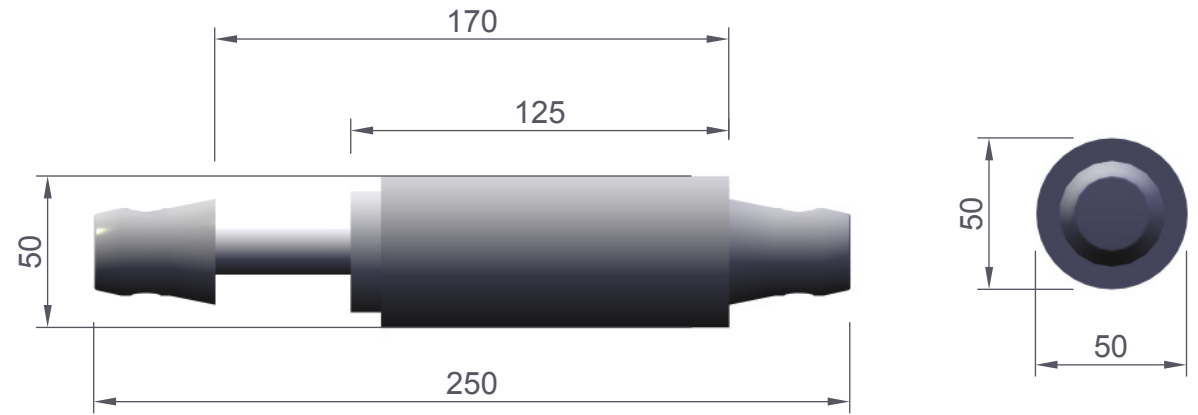

H

H^{OF} KON		290/400		Spacer male, adjust.
Art.no.	11199ADJ	TÜV		H.O.F. Alutec GmbH & Co. KG
	Tube	50x2 mm	EUROCODE 9	
	EN-AW 6082T6			
	Weight			