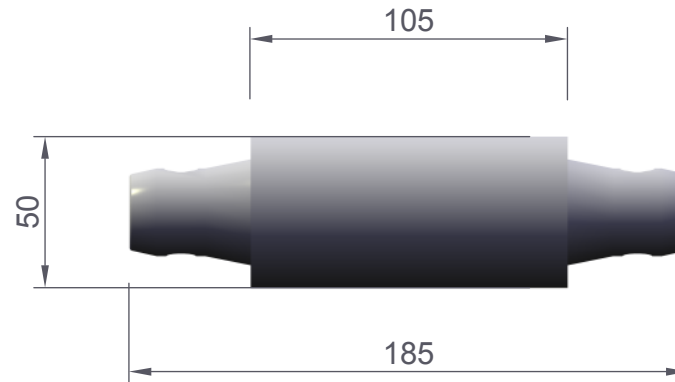

# H

<b>HOF</b> <b>KON</b>		290/400	Spacer	male, 105 mm
Art.no.	11199105M	TÜV		HOF Alutec GmbH & Co. KG
	Tube	50x2 mm	EUROCODE 9	
	EN-AW 6082T6			
	Weight	0,72 kg		