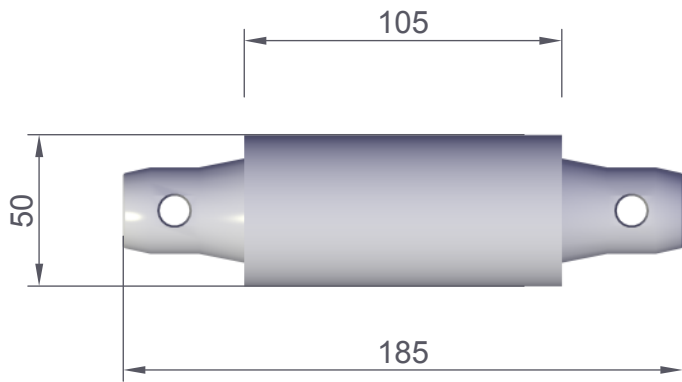

# H

<b>HOF</b> <b>KON</b>		290/400	Spacer	male, 105 mm
Art.no.	11199105M	TÜV		HOF Alutec GmbH & Co. KG
	Tube	50x2 mm	EUROCODE 9	
	EN-AW 6082T6			
	Weight	0,72 kg		